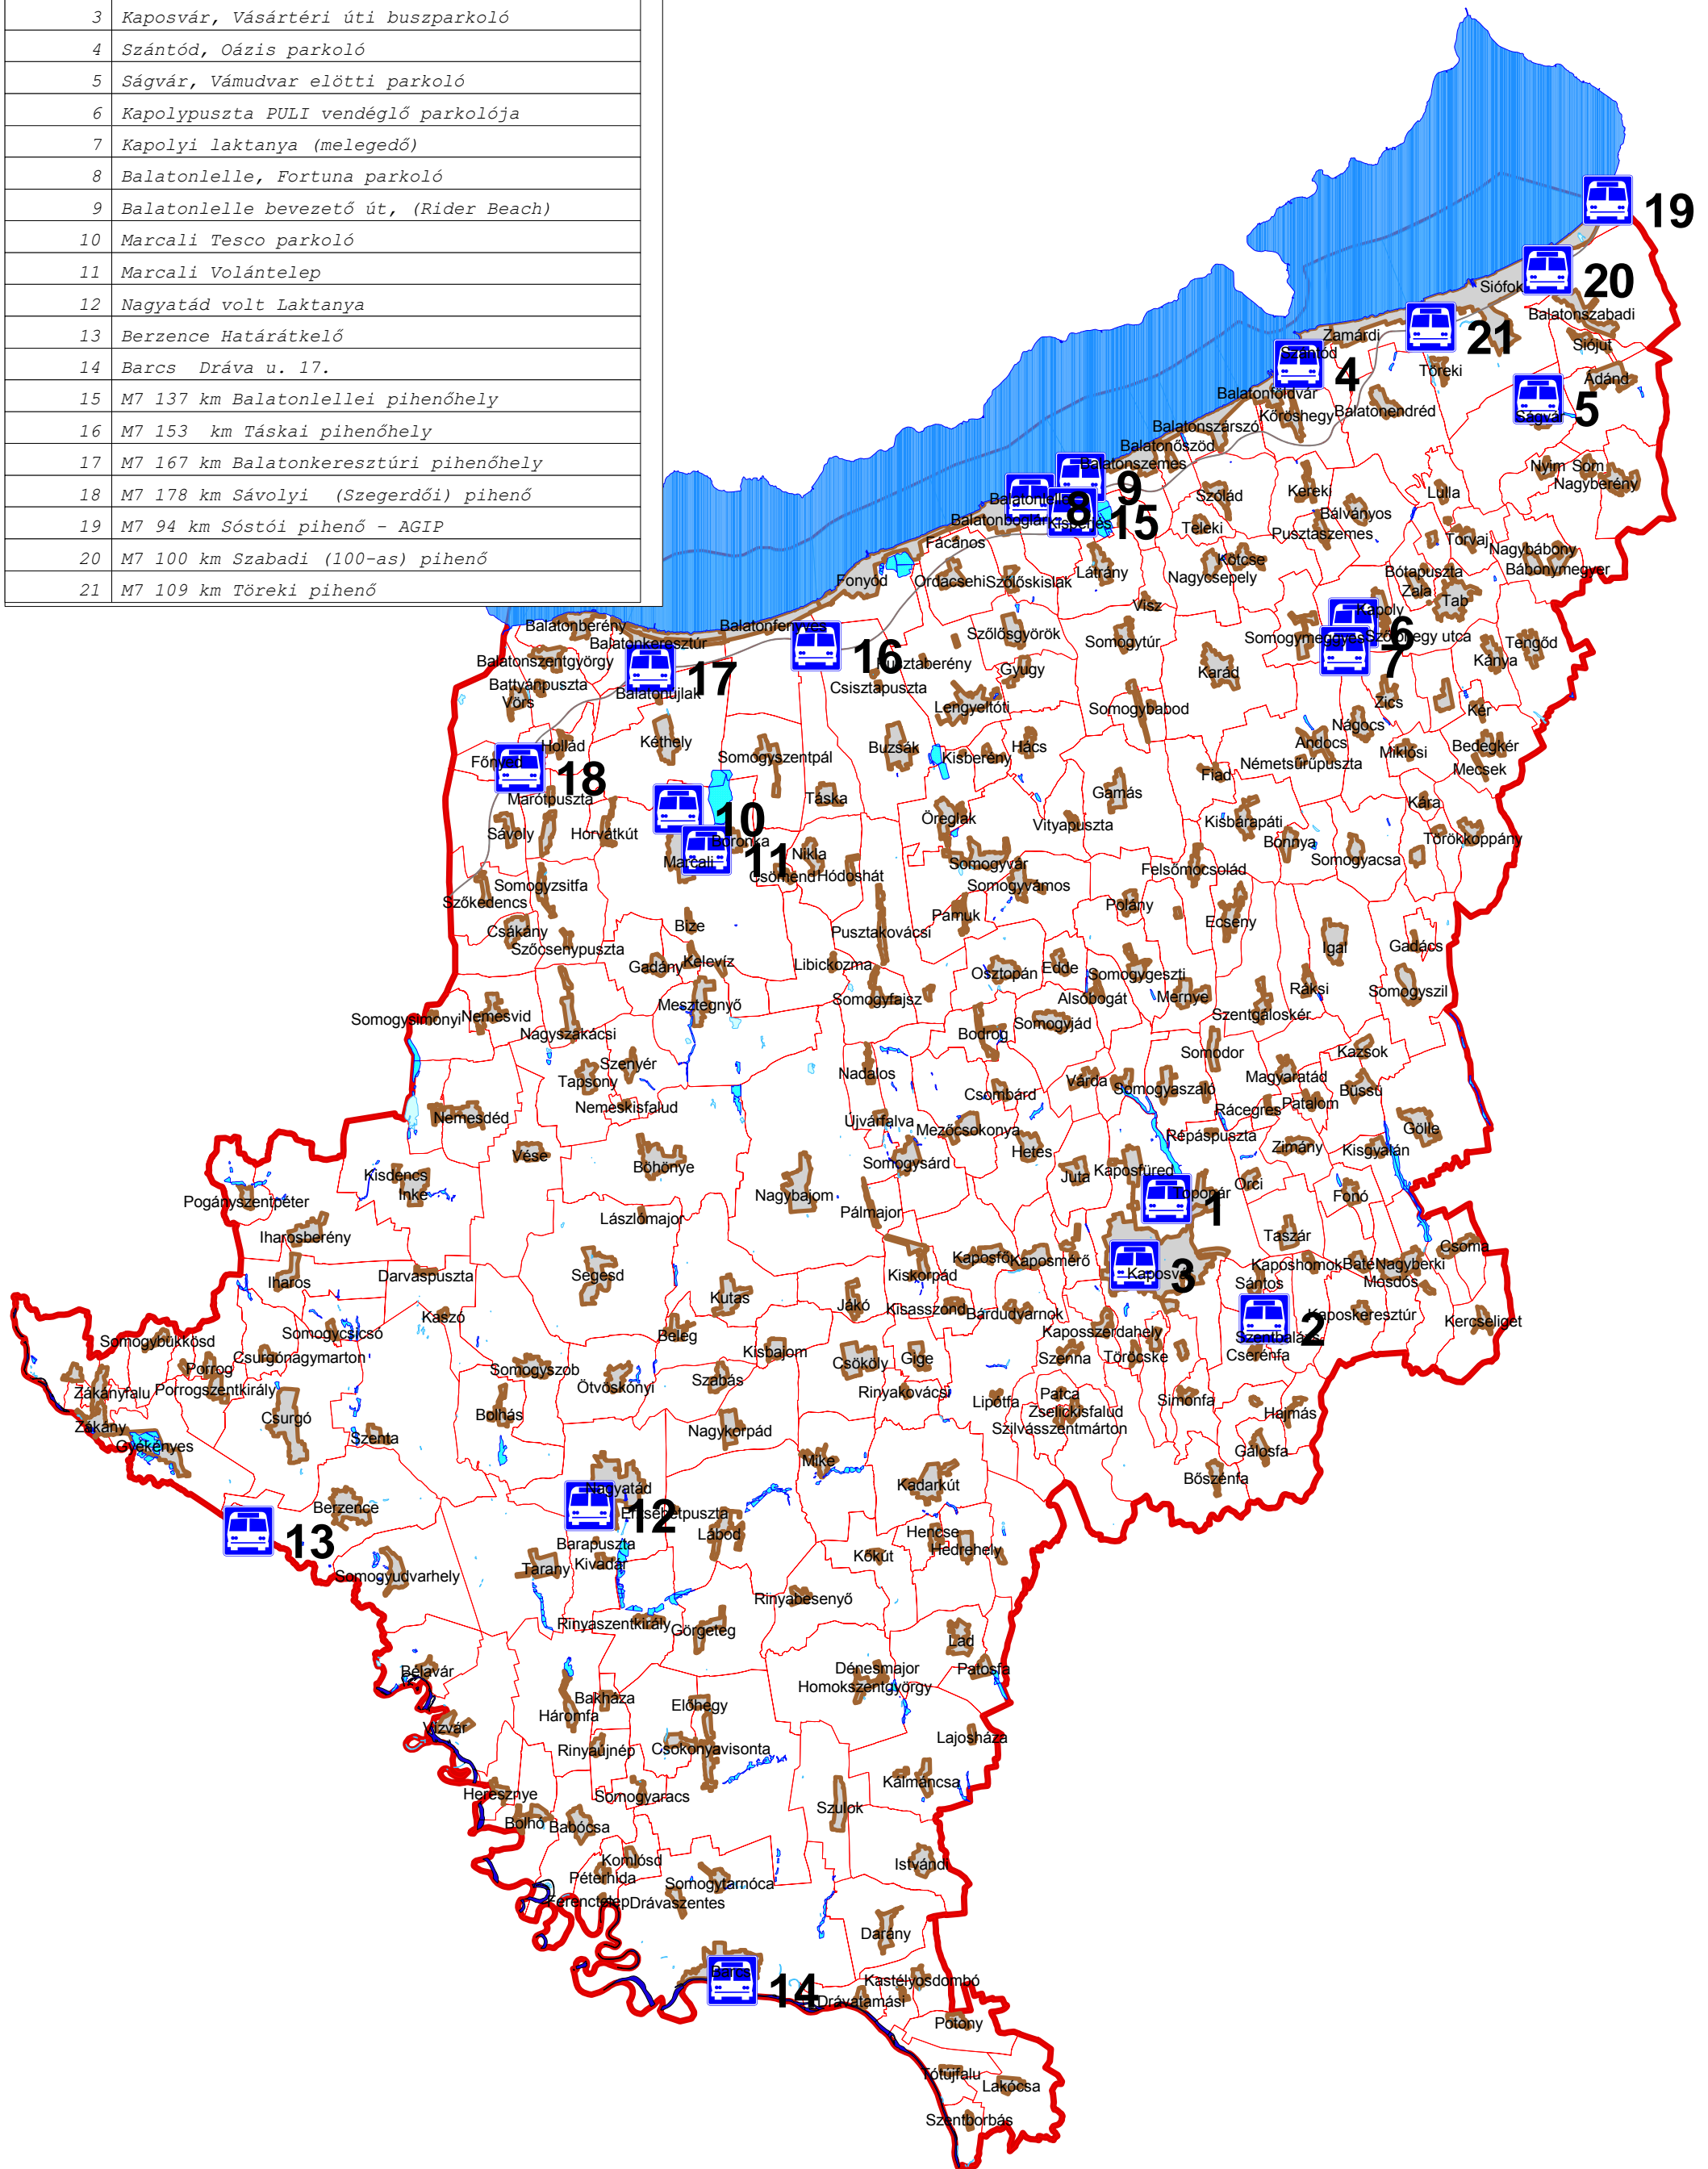

ID	Megnevezés
1	Toponár kamionparkoló
2	66/6621 kereszteződés (Cserénfai elágazó) kam. pih.
3	Kaposvár, Vásártéri úti buszparkoló
4	Szántód, Oázis parkoló
5	Ságvár, Vámudvar előtti parkoló
6	Kapolypuszta PULI vendéglő parkolója
7	Kapolyi laktanya (melegedő)
8	Balatonlelle, Fortuna parkoló
9	Balatonlelle bevezető út, (Rider Beach)
10	Marcali Tesco parkoló
11	Marcali Volántelep
12	Nagyatád volt Laktanya
13	Berzence Határátkelő
14	Barcs Dráva u. 17.
15	M7 137 km Balatonlelle-i pihenőhely
16	M7 153 km Táscai pihenőhely
17	M7 167 km Balatonkeresztúri pihenőhely
18	M7 178 km Sávoilyi (Szegerdői) pihenő
19	M7 94 km Sóstói pihenő - AGIP
20	M7 100 km Szabadi (100-as) pihenő
21	M7 109 km Töreki pihenő

Kijelölt kamion kényeszer-várakozóhelyek